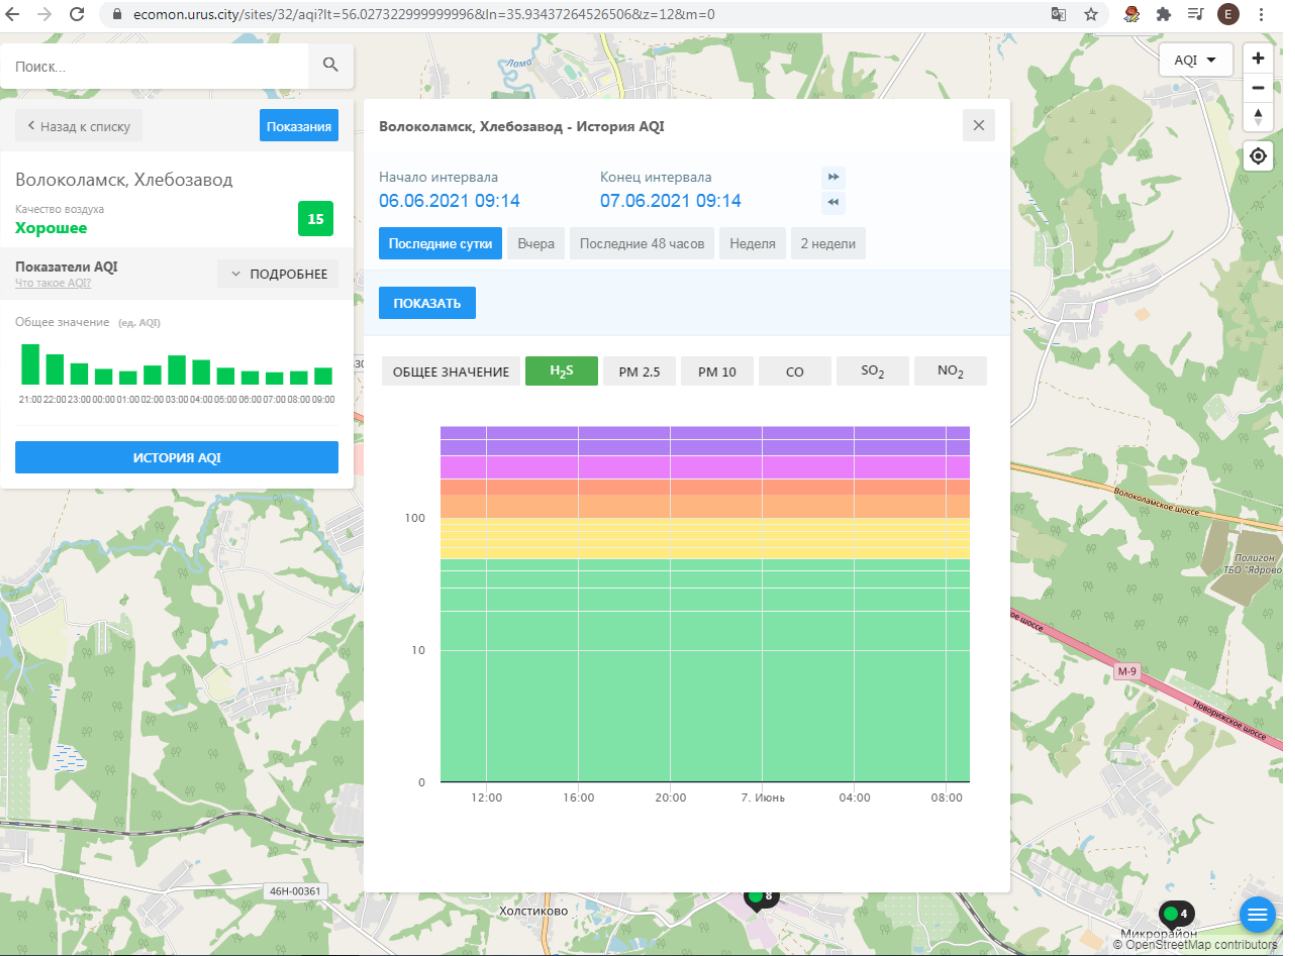

Волоколамск, Нелидово

Качество воздуха **Хорошее** 4

Показатели AQI Что такое AQI? ПОДРОБНЕЕ

Общее значение (ед. AQI)

21:00 22:00 23:00 00:00 01:00 02:00 03:00 04:00 05:00 06:00 07:00 08:00 09:00

ИСТОРИЯ AQI

Последние сутки Вчера Последние 48 часов Неделя 2 недели

ПОКАЗАТЬ

ОБЩЕЕ ЗНАЧЕНИЕ H₂S PM 2.5 PM 10 CO SO₂ NO₂

Время	Общее значение AQI
12:00	8
13:00	12
14:00	10
15:00	12
16:00	10
17:00	15
18:00	8
19:00	10
20:00	8
21:00	8
00:00	8
01:00	8
02:00	8
03:00	80
04:00	80
05:00	15
06:00	10
07:00	8
08:00	8

OpenStreetMap contributors

Поиск...

Назад к списку Показания

Волоколамск, Хлебозавод

Качество воздуха **Хорошее** 15

Показатели AQI Что такое AQI ПОДРОБНЕЕ

Общее значение (ед. AQI)

ИСТОРИЯ AQI

Волоколамск, Хлебозавод - История AQI

Начало интервала: 06.06.2021 09:14 Конец интервала: 07.06.2021 09:14

Последние сутки Вчера Последние 48 часов Неделя 2 недели

ПОКАЗАТЬ

ОБЩЕЕ ЗНАЧЕНИЕ H₂S PM 2.5 **PM 10** CO SO₂ NO₂