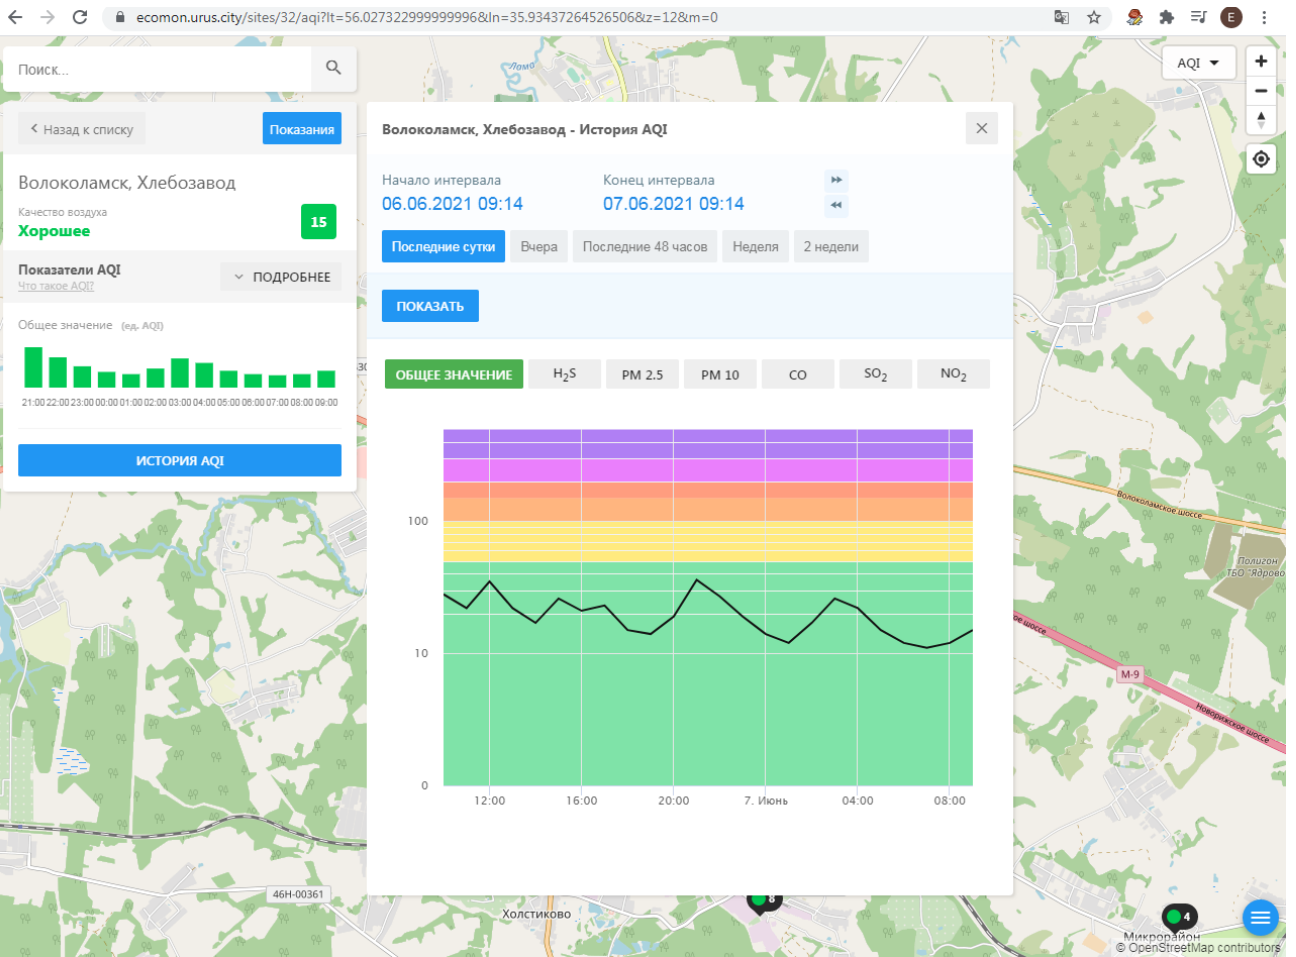

Последние сутки Вчера Последние 48 часов Неделя 2 недели

ПОКАЗАТЬ

ОБЩЕЕ ЗНАЧЕНИЕ H₂S PM 2.5 PM 10 CO SO₂ NO₂

Время	Общее значение AQI
12:00	8
13:00	12
14:00	10
15:00	12
16:00	10
17:00	15
18:00	8
19:00	10
20:00	8
21:00	8
00:00	8
01:00	8
02:00	8
03:00	80
04:00	80
05:00	15
06:00	10
07:00	8
08:00	8

OpenStreetMap contributors

Поиск...

Назад к списку Показания

Волоколамск, Хлебозавод

Качество воздуха **Хорошее** 15

Показатели AQI Что такое AQI ПОДРОБНЕЕ

Общее значение (ед. AQI)

ИСТОРИЯ AQI

Волоколамск, Хлебозавод - История AQI

Начало интервала: 06.06.2021 09:14 Конец интервала: 07.06.2021 09:14

Последние сутки Вчера Последние 48 часов Неделя 2 недели

ПОКАЗАТЬ

ОБЩЕЕ ЗНАЧЕНИЕ H₂S PM 2.5 **PM 10** CO SO₂ NO₂