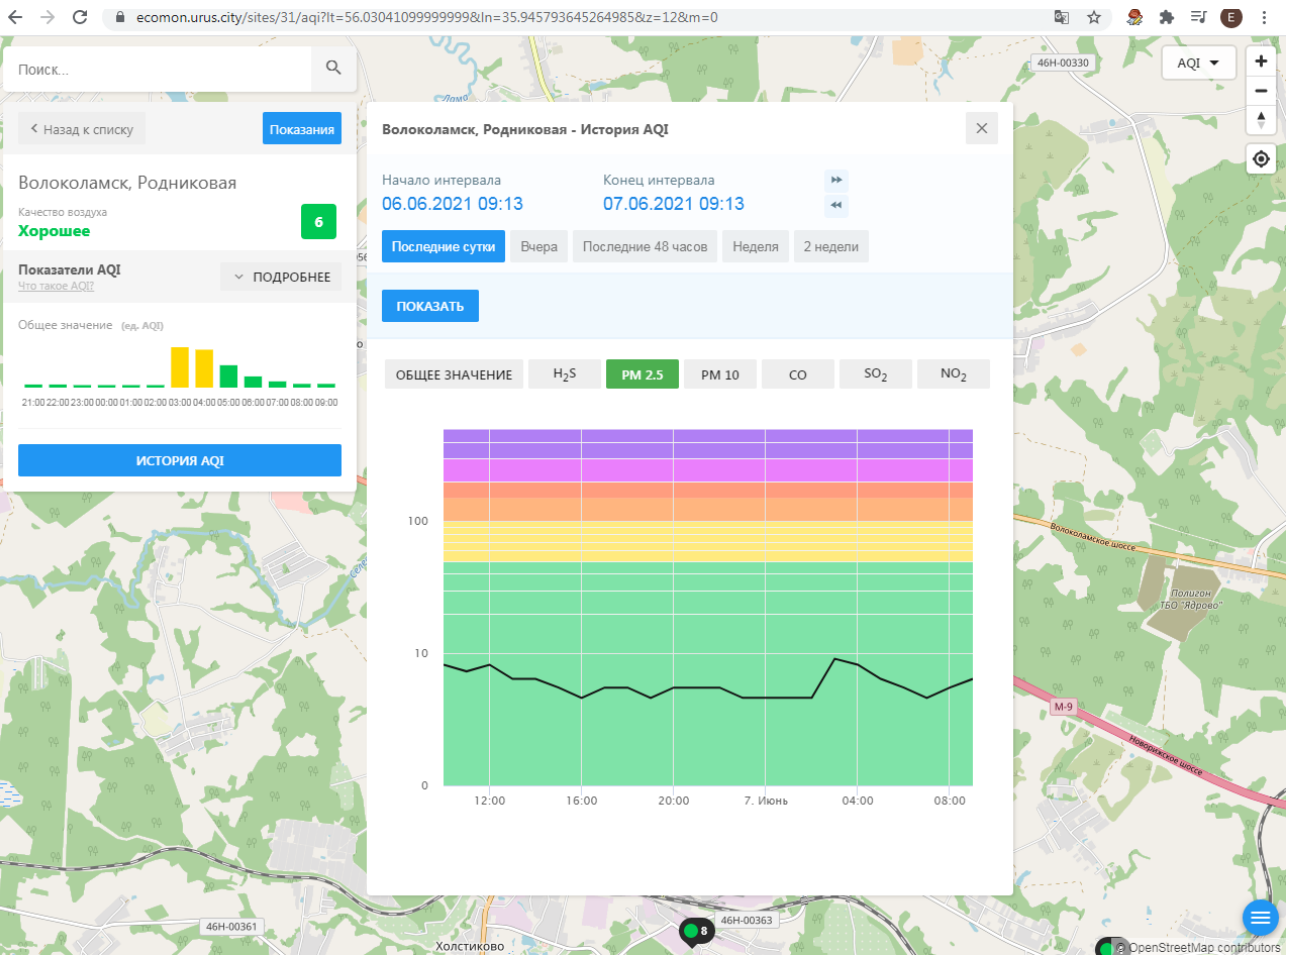

Волоколамск, Нелидово

Качество воздуха **Хорошее** 4

Показатели AQI Что такое AQI? ПОДРОБНЕЕ

Общее значение (ед. AQI)

21:00 22:00 23:00 00:00 01:00 02:00 03:00 04:00 05:00 06:00 07:00 08:00 09:00

ИСТОРИЯ AQI

Волоколамск, Родниковая

Качество воздуха **Хорошее** 6

Показатели AQI Что такое AQI? ПОДРОБНЕЕ

Общее значение (ед. AQI)

ИСТОРИЯ AQI

Волоколамск, Родниковая - История AQI

Начало интервала: 06.06.2021 09:13 Конец интервала: 07.06.2021 09:13

Последние сутки Вчера Последние 48 часов Неделя 2 недели

ПОКАЗАТЬ

ОБЩЕЕ ЗНАЧЕНИЕ H₂S PM 2.5 PM 10 CO SO₂ NO₂

Время	Общее значение AQI
12:00	8
13:00	12
14:00	10
15:00	12
16:00	10
17:00	15
18:00	8
19:00	10
20:00	8
21:00	8
00:00	8
01:00	8
02:00	8
03:00	80
04:00	80
05:00	15
06:00	10
07:00	8
08:00	8

OpenStreetMap contributors

Поиск...

Назад к списку Показания

Волоколамск, Хлебозавод

Качество воздуха **Хорошее** 15

Показатели AQI Что такое AQI ПОДРОБНЕЕ

Общее значение (ед. AQI)

ИСТОРИЯ AQI