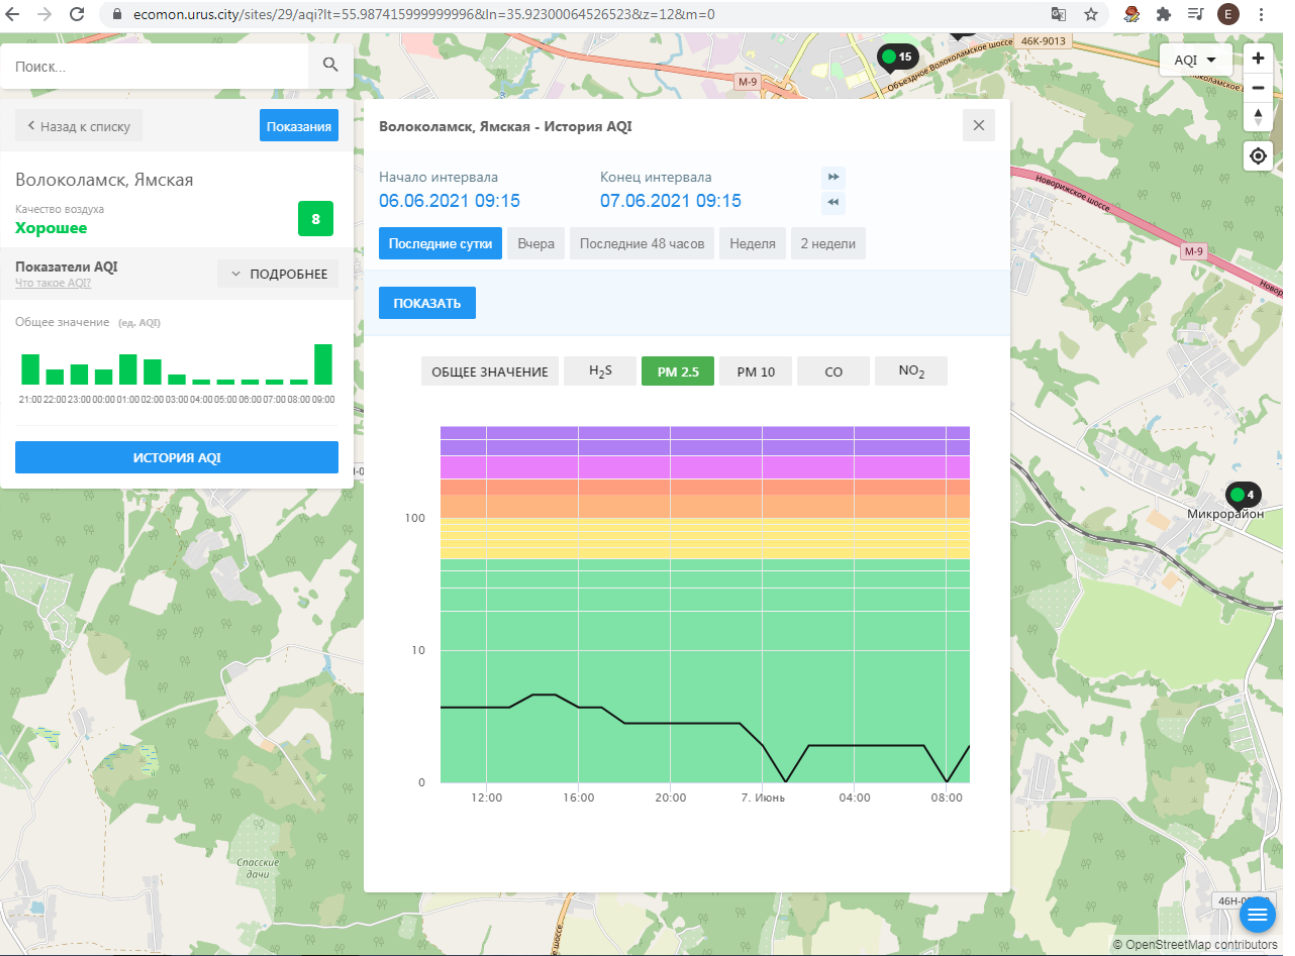

Волоколамск, Нелидово

Качество воздуха **Хорошее** 4

Показатели AQI Что такое AQI? ПОДРОБНЕЕ

Общее значение (ед. AQI)

21:00 22:00 23:00 00:00 01:00 02:00 03:00 04:00 05:00 06:00 07:00 08:00 09:00

ИСТОРИЯ AQI

Волоколамск, Хлебозавод - История AQI

Начало интервала: 06.06.2021 09:14 Конец интервала: 07.06.2021 09:14

Последние сутки Вчера Последние 48 часов Неделя 2 недели

ПОКАЗАТЬ

ОБЩЕЕ ЗНАЧЕНИЕ H₂S PM 2.5 **PM 10** CO SO₂ NO₂

46Н-00361

Холстиково

Микрорайон 4
© OpenStreetMap contributors

ecomon.urus.city/sites/29/aqi?lt=55.987415999999996&ln=35.92300064526523&z=12&m=0

Поиск...

Волоколамск, Ямская

Качество воздуха **Хорошее** 8

Показатели AQI
Что такое AQI? ПОДРОБНЕЕ

Общее значение (ед. AQI)

ИСТОРИЯ AQI

Волоколамск, Ямская - История AQI

Начало интервала: 06.06.2021 09:15
Конец интервала: 07.06.2021 09:15

Последние сутки | Вчера | Последние 48 часов | Неделя | 2 недели