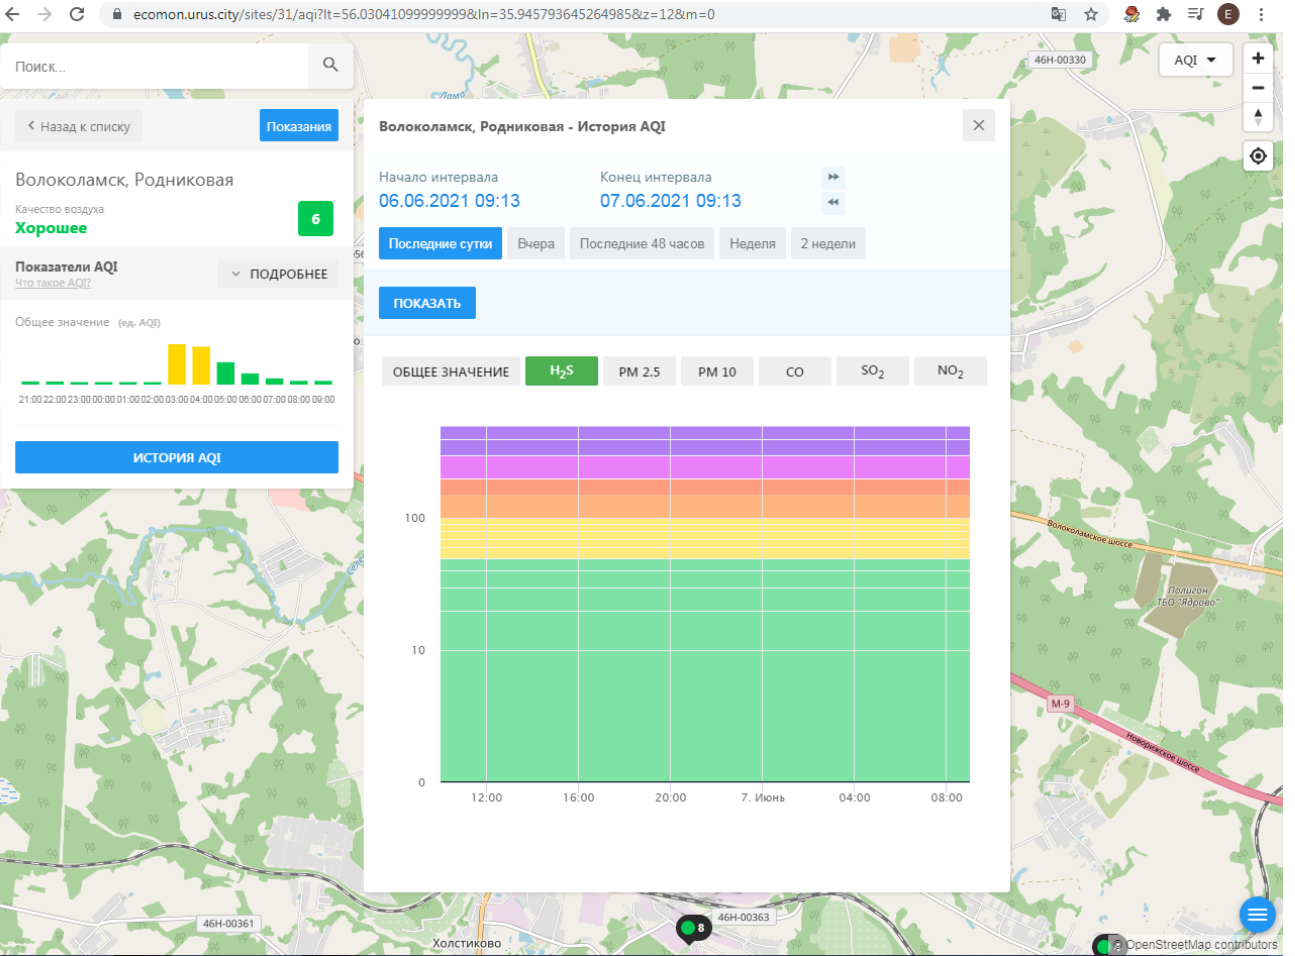

Волоколамск, Нелидово

Качество воздуха **Хорошее** 4

Показатели AQI Что такое AQI? ПОДРОБНЕЕ

Общее значение (ед. AQI)

21:00 22:00 23:00 00:00 01:00 02:00 03:00 04:00 05:00 06:00 07:00 08:00 09:00

ИСТОРИЯ AQI

Волоколамск, Родниковая

Качество воздуха **Хорошее** 6

Показатели AQI Что такое AQI? ПОДРОБНЕЕ

Общее значение (ед. AQI)

ИСТОРИЯ AQI

Волоколамск, Родниковая - История AQI

Начало интервала: 06.06.2021 09:13 Конец интервала: 07.06.2021 09:13

Последние сутки Вчера Последние 48 часов Неделя 2 недели

ПОКАЗАТЬ

ОБЩЕЕ ЗНАЧЕНИЕ H₂S PM 2.5 PM 10 CO SO₂ NO₂

Время	Общее значение AQI
12:00	8
13:00	12
14:00	10
15:00	12
16:00	10
17:00	15
18:00	8
19:00	10
20:00	8
21:00	8
00:00	8
01:00	8
02:00	8
03:00	80
04:00	80
05:00	15
06:00	10
07:00	8
08:00	8

OpenStreetMap contributors

Поиск...

Назад к списку Показания

Волоколамск, Хлебозавод

Качество воздуха **Хорошее** 15

Показатели AQI Что такое AQI ПОДРОБНЕЕ

Общее значение (ед. AQI)

ИСТОРИЯ AQI