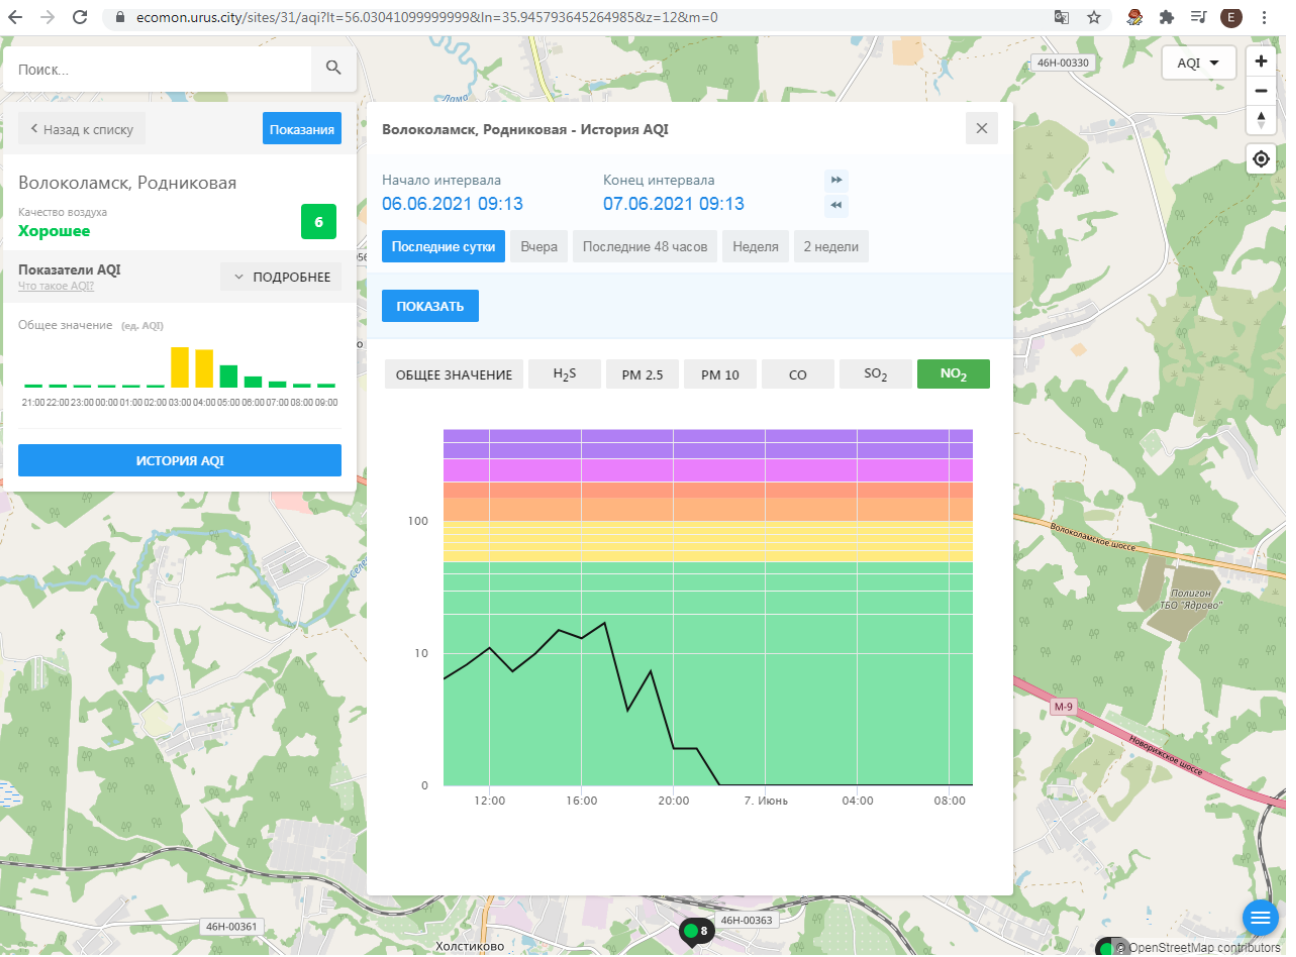

Волоколамск, Нелидово

Качество воздуха **Хорошее** 4

Показатели AQI Что такое AQI? ПОДРОБНЕЕ

Общее значение (ед. AQI)

21:00 22:00 23:00 00:00 01:00 02:00 03:00 04:00 05:00 06:00 07:00 08:00 09:00

ИСТОРИЯ AQI

Последние сутки Вчера Последние 48 часов Неделя 2 недели

ПОКАЗАТЬ

ОБЩЕЕ ЗНАЧЕНИЕ H₂S PM 2.5 PM 10 CO SO₂ NO₂

Время	Общее значение AQI
12:00	8
13:00	12
14:00	10
15:00	12
16:00	10
17:00	15
18:00	8
19:00	10
20:00	8
21:00	8
00:00	8
01:00	8
02:00	8
03:00	80
04:00	80
05:00	15
06:00	10
07:00	8
08:00	8

OpenStreetMap contributors

Поиск...

Назад к списку Показания

Волоколамск, Хлебозавод

Качество воздуха **Хорошее** 15

Показатели AQI Что такое AQI ПОДРОБНЕЕ

Общее значение (ед. AQI)

ИСТОРИЯ AQI

Волоколамск, Хлебозавод - История AQI

Начало интервала: 06.06.2021 09:14 Конец интервала: 07.06.2021 09:14

Последние сутки Вчера Последние 48 часов Неделя 2 недели

ПОКАЗАТЬ

ОБЩЕЕ ЗНАЧЕНИЕ H₂S PM 2.5 **PM 10** CO SO₂ NO₂