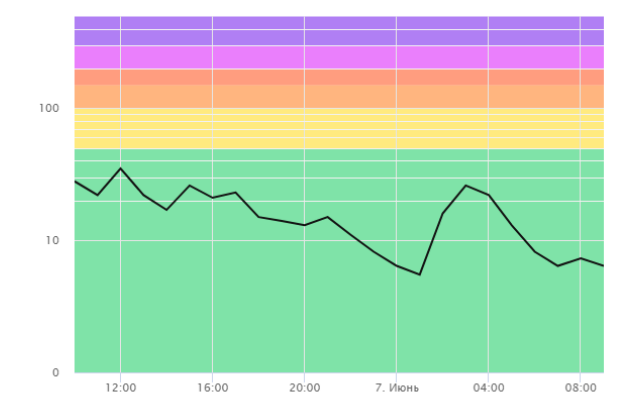

Последние сутки Вчера Последние 48 часов Неделя 2 недели

ПОКАЗАТЬ

ОБЩЕЕ ЗНАЧЕНИЕ H₂S PM 2.5 PM 10 CO SO₂ NO₂

Время	Общее значение AQI
12:00	8
13:00	12
14:00	10
15:00	12
16:00	10
17:00	15
18:00	8
19:00	10
20:00	8
21:00	8
00:00	8
01:00	8
02:00	8
03:00	80
04:00	80
05:00	15
06:00	10
07:00	8
08:00	8

OpenStreetMap contributors

Поиск...

Назад к списку Показания

Волоколамск, Хлебозавод

Качество воздуха **Хорошее** 15

Показатели AQI Что такое AQI ПОДРОБНЕЕ

Общее значение (ед. AQI)

ИСТОРИЯ AQI

Волоколамск, Хлебозавод - История AQI

Начало интервала: 06.06.2021 09:14 Конец интервала: 07.06.2021 09:14

Последние сутки Вчера Последние 48 часов Неделя 2 недели

ПОКАЗАТЬ

ОБЩЕЕ ЗНАЧЕНИЕ H₂S PM 2.5 **PM 10** CO SO₂ NO₂