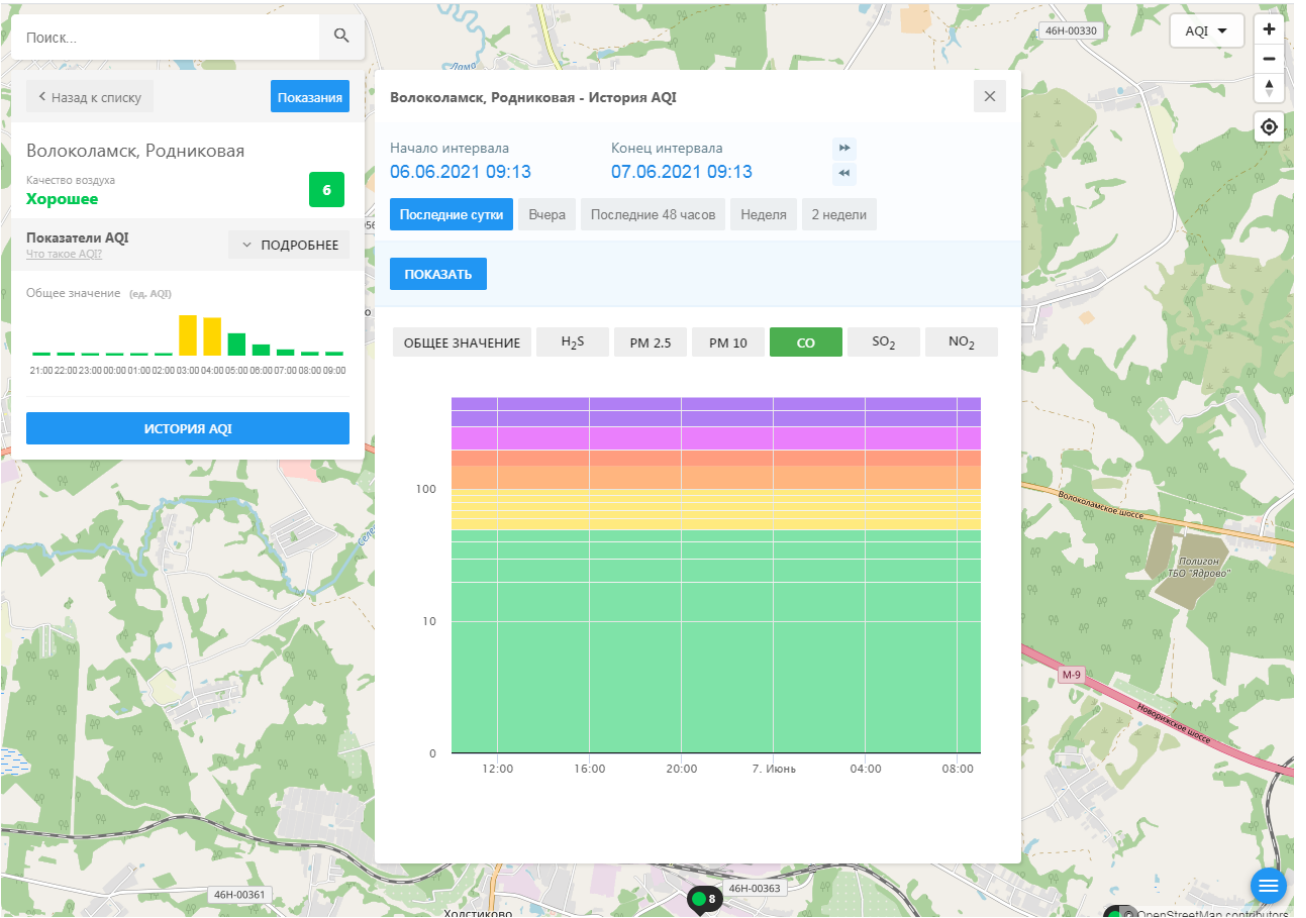

Волоколамск, Родниковая

Качество воздуха **Хорошее** 6

Показатели AQI Что такое AQI? ПОДРОБНЕЕ

Общее значение (ед. AQI)

ИСТОРИЯ AQI

Волоколамск, Родниковая - История AQI

Начало интервала: 06.06.2021 09:13 Конец интервала: 07.06.2021 09:13

Последние сутки Вчера Последние 48 часов Неделя 2 недели

ПОКАЗАТЬ

ОБЩЕЕ ЗНАЧЕНИЕ H₂S PM 2.5 PM 10 CO SO₂ NO₂

Время	Общее значение AQI
12:00	8
13:00	12
14:00	10
15:00	12
16:00	10
17:00	15
18:00	8
19:00	10
20:00	8
21:00	8
00:00	8
01:00	8
02:00	8
03:00	80
04:00	80
05:00	15
06:00	10
07:00	8
08:00	8

46Н-00330

46Н-00361

46Н-00363

Холстыково

Волоколамское шоссе

Волжский ТБО-Ядрово

М-9

Родниковское шоссе

OpenStreetMap contributors

Поиск...

Назад к списку Показания

Волоколамск, Хлебозавод

Качество воздуха **Хорошее** 15

Показатели AQI Что такое AQI ПОДРОБНЕЕ

Общее значение (ед. AQI)

ИСТОРИЯ AQI