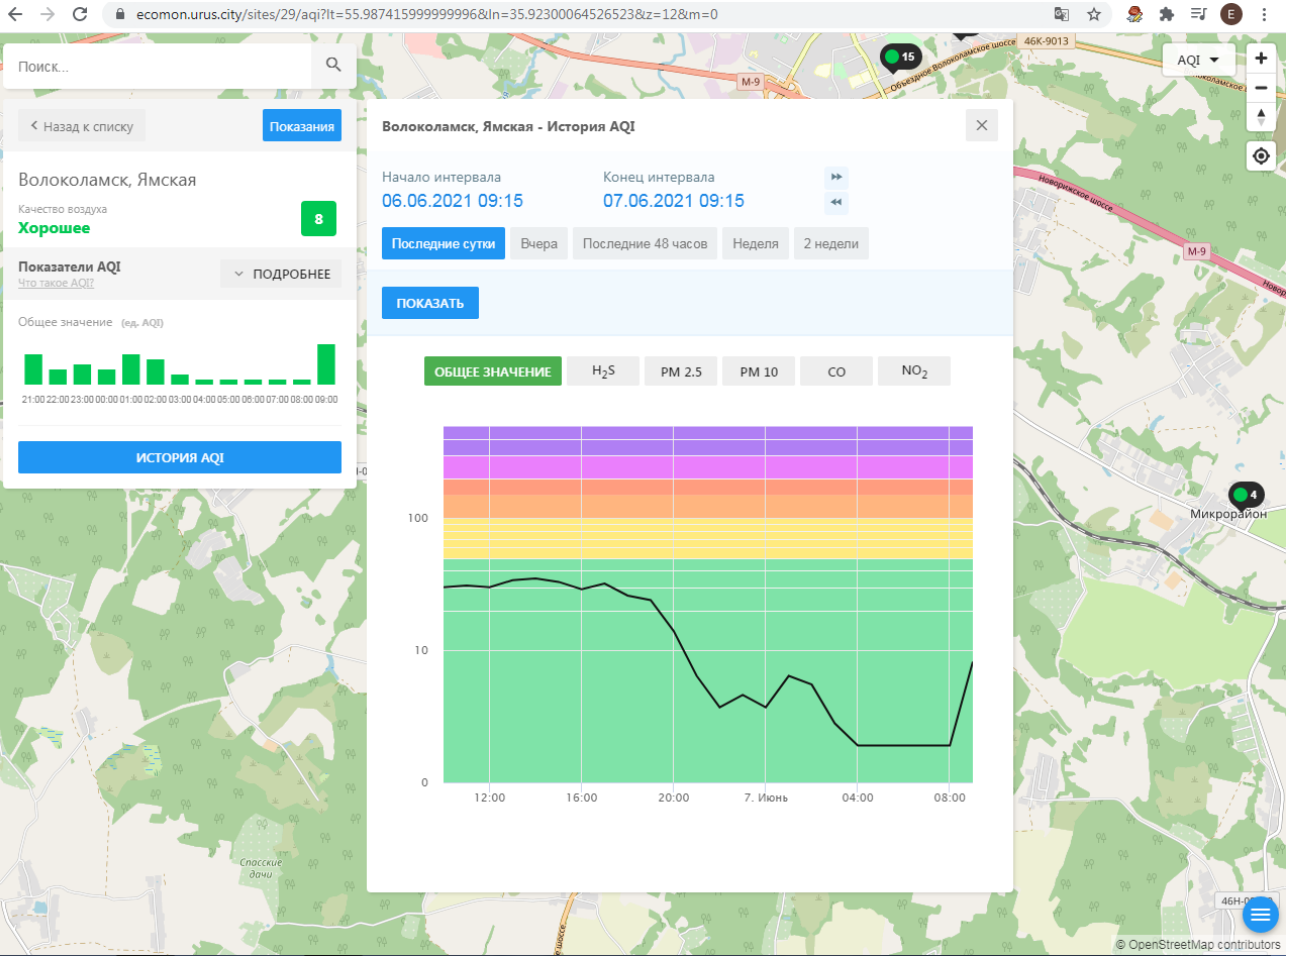

Волоколамск, Хлебозавод - История AQI

Начало интервала: 06.06.2021 09:14 Конец интервала: 07.06.2021 09:14

Последние сутки Вчера Последние 48 часов Неделя 2 недели

ПОКАЗАТЬ

ОБЩЕЕ ЗНАЧЕНИЕ H₂S PM 2.5 **PM 10** CO SO₂ NO₂

46Н-00361

Холстиково

Микрорайон 4
© OpenStreetMap contributors

ecomon.urus.city/sites/29/aqi?lt=55.987415999999996&ln=35.92300064526523&z=12&m=0

Поиск...

Волоколамск, Ямская

Качество воздуха **Хорошее** 8

Показатели AQI
Что такое AQI? ПОДРОБНЕЕ

Общее значение (ед. AQI)

ИСТОРИЯ AQI

Волоколамск, Ямская - История AQI

Начало интервала: 06.06.2021 09:15
Конец интервала: 07.06.2021 09:15

Последние сутки | Вчера | Последние 48 часов | Неделя | 2 недели