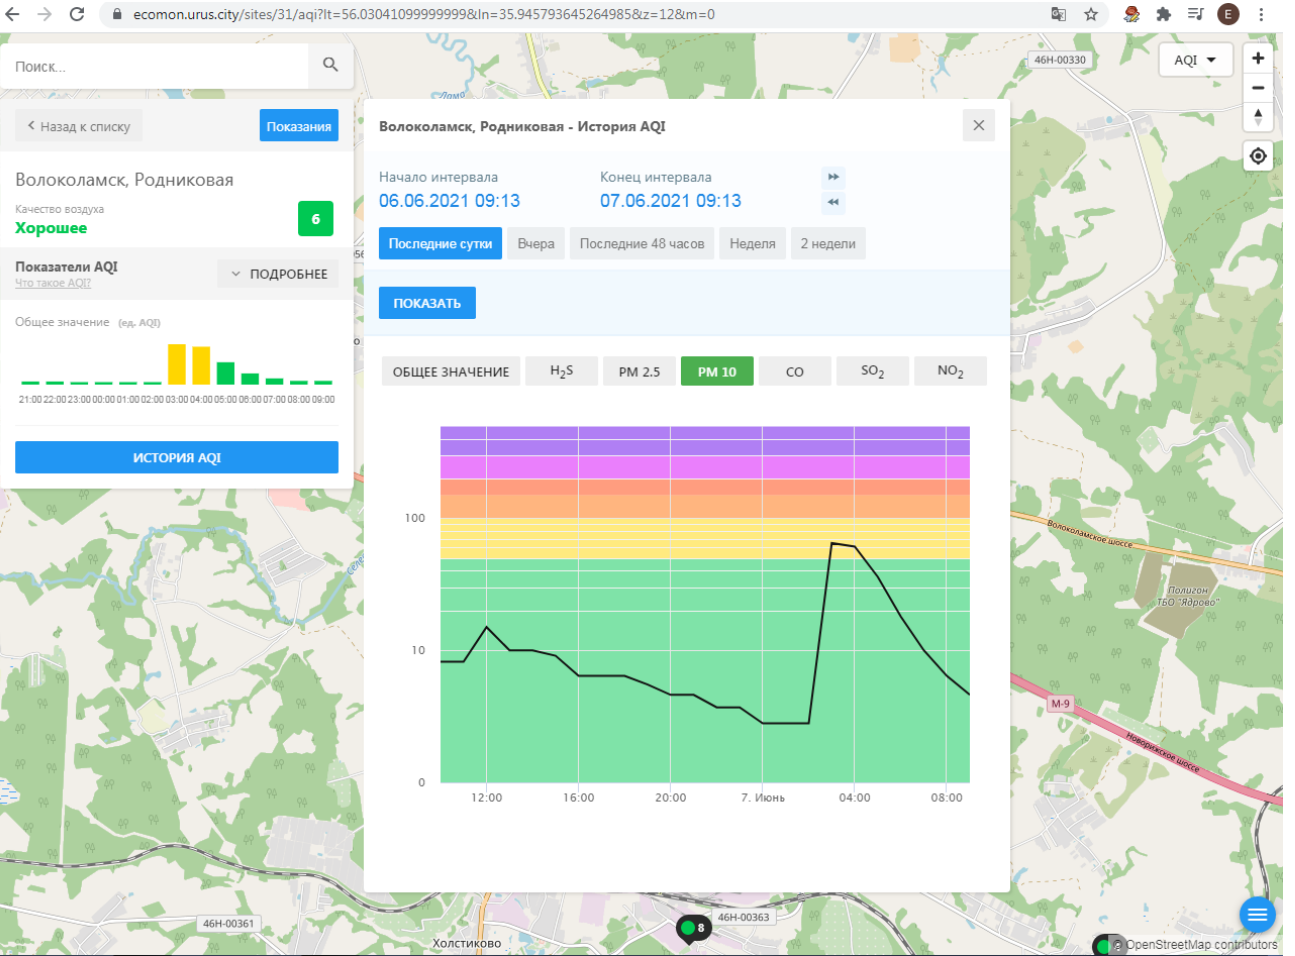

Волоколамск, Нелидово

Качество воздуха **Хорошее** 4

Показатели AQI Что такое AQI? ПОДРОБНЕЕ

Общее значение (ед. AQI)

21:00 22:00 23:00 00:00 01:00 02:00 03:00 04:00 05:00 06:00 07:00 08:00 09:00

ИСТОРИЯ AQI

Волоколамск, Родниковая

Качество воздуха **Хорошее** 6

Показатели AQI Что такое AQI? ПОДРОБНЕЕ

Общее значение (ед. AQI)

ИСТОРИЯ AQI

Волоколамск, Родниковая - История AQI

Начало интервала: 06.06.2021 09:13 Конец интервала: 07.06.2021 09:13

Последние сутки Вчера Последние 48 часов Неделя 2 недели

ПОКАЗАТЬ

ОБЩЕЕ ЗНАЧЕНИЕ H₂S PM 2.5 PM 10 CO SO₂ NO₂

Время	Общее значение AQI
12:00	8
13:00	12
14:00	10
15:00	12
16:00	10
17:00	15
18:00	8
19:00	10
20:00	8
21:00	8
00:00	8
01:00	8
02:00	8
03:00	80
04:00	80
05:00	15
06:00	10
07:00	8
08:00	8

OpenStreetMap contributors

Поиск...

Назад к списку Показания

Волоколамск, Хлебозавод

Качество воздуха **Хорошее** 15

Показатели AQI Что такое AQI ПОДРОБНЕЕ

Общее значение (ед. AQI)

ИСТОРИЯ AQI