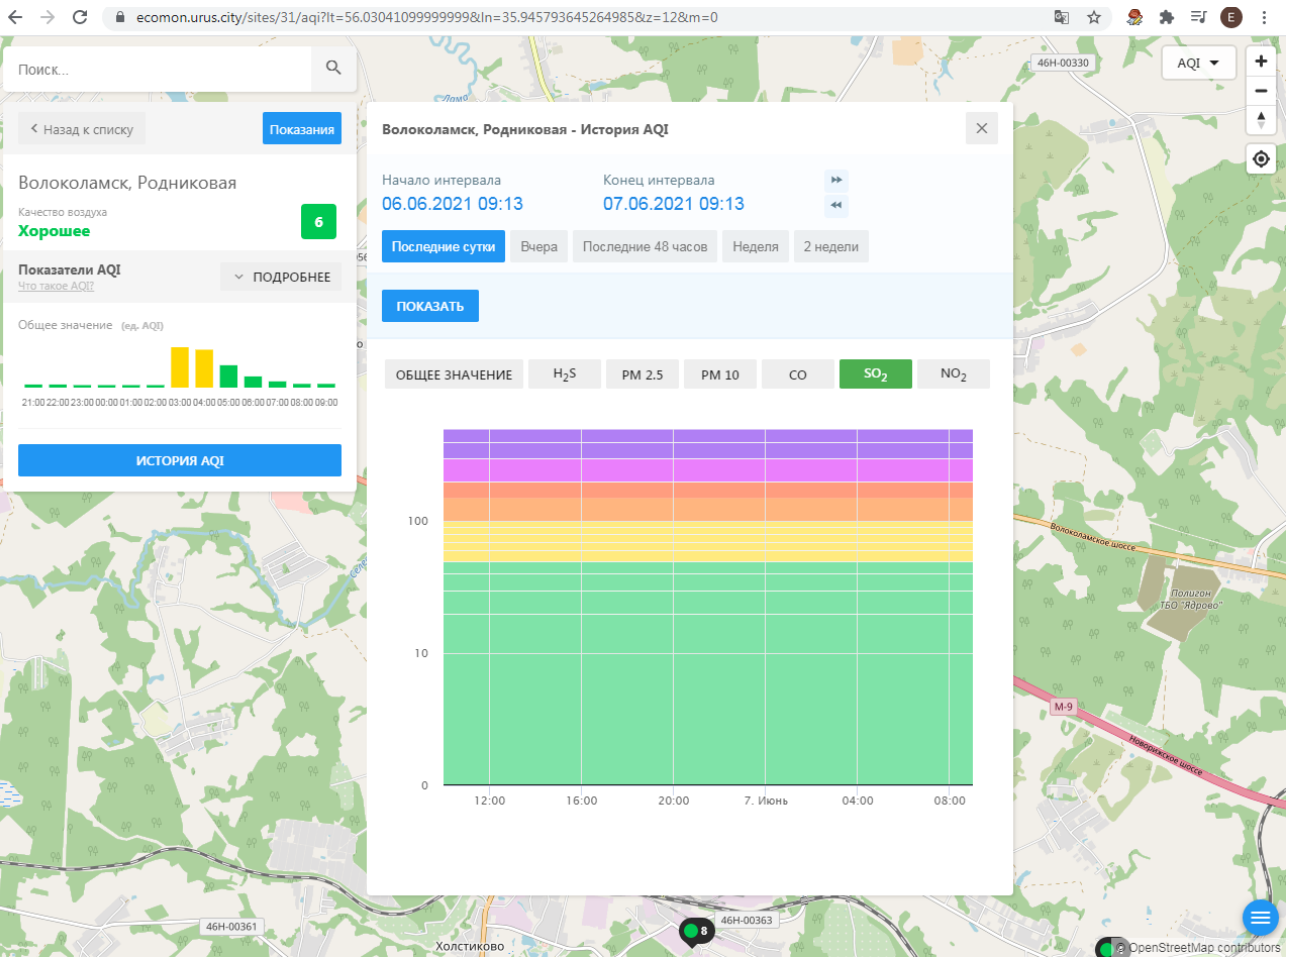

Волоколамск, Нелидово

Качество воздуха **Хорошее** 4

Показатели AQI Что такое AQI? ПОДРОБНЕЕ

Общее значение (ед. AQI)

21:00 22:00 23:00 00:00 01:00 02:00 03:00 04:00 05:00 06:00 07:00 08:00 09:00

ИСТОРИЯ AQI

Волоколамск, Родниковая

Качество воздуха **Хорошее** 6

Показатели AQI Что такое AQI? ПОДРОБНЕЕ

Общее значение (ед. AQI)

ИСТОРИЯ AQI

Волоколамск, Родниковая - История AQI

Начало интервала: 06.06.2021 09:13 Конец интервала: 07.06.2021 09:13

Последние сутки Вчера Последние 48 часов Неделя 2 недели

ПОКАЗАТЬ

ОБЩЕЕ ЗНАЧЕНИЕ H₂S PM 2.5 PM 10 CO SO₂ NO₂

Время	Общее значение AQI
12:00	8
13:00	12
14:00	10
15:00	12
16:00	10
17:00	15
18:00	8
19:00	10
20:00	8
21:00	8
00:00	8
01:00	8
02:00	8
03:00	80
04:00	80
05:00	15
06:00	10
07:00	8
08:00	8

OpenStreetMap contributors

Поиск...

Назад к списку Показания

Волоколамск, Хлебозавод

Качество воздуха **Хорошее** 15

Показатели AQI Что такое AQI ПОДРОБНЕЕ

Общее значение (ед. AQI)

ИСТОРИЯ AQI