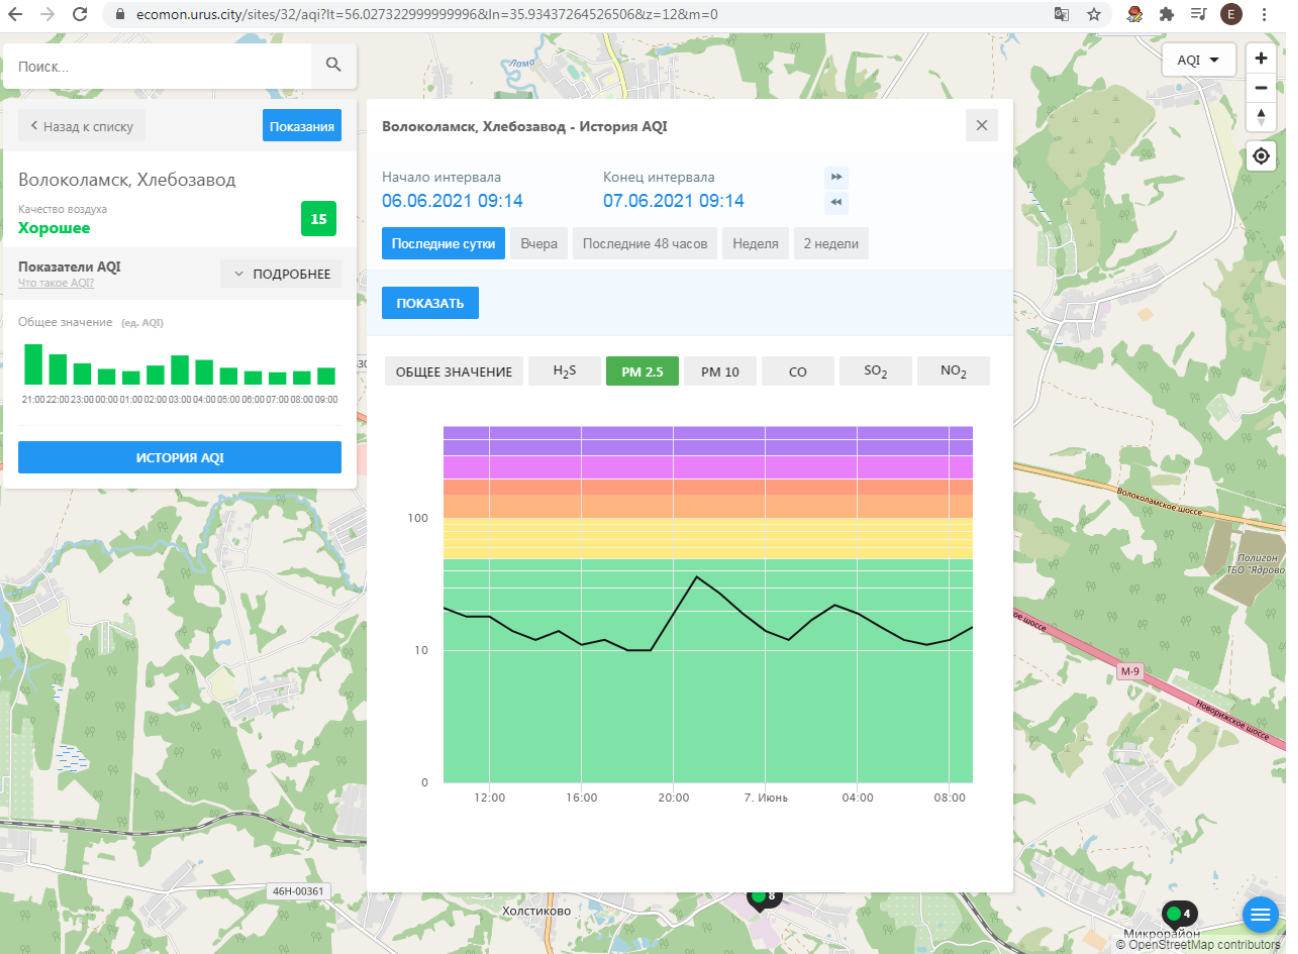

Волоколамск, Нелидово

Качество воздуха **Хорошее** 4

Показатели AQI Что такое AQI? ПОДРОБНЕЕ

Общее значение (ед. AQI)

21:00 22:00 23:00 00:00 01:00 02:00 03:00 04:00 05:00 06:00 07:00 08:00 09:00

ИСТОРИЯ AQI

Последние сутки Вчера Последние 48 часов Неделя 2 недели

ПОКАЗАТЬ

ОБЩЕЕ ЗНАЧЕНИЕ H₂S PM 2.5 PM 10 CO SO₂ NO₂

Время	Общее значение AQI
12:00	8
13:00	12
14:00	10
15:00	12
16:00	10
17:00	15
18:00	8
19:00	10
20:00	8
21:00	8
00:00	8
01:00	8
02:00	8
03:00	80
04:00	80
05:00	15
06:00	10
07:00	8
08:00	8

OpenStreetMap contributors

Поиск...

Назад к списку Показания

Волоколамск, Хлебозавод

Качество воздуха **Хорошее** 15

Показатели AQI Что такое AQI ПОДРОБНЕЕ

Общее значение (ед. AQI)

ИСТОРИЯ AQI

Волоколамск, Хлебозавод - История AQI

Начало интервала: 06.06.2021 09:14 Конец интервала: 07.06.2021 09:14

Последние сутки Вчера Последние 48 часов Неделя 2 недели

ПОКАЗАТЬ

ОБЩЕЕ ЗНАЧЕНИЕ H₂S PM 2.5 **PM 10** CO SO₂ NO₂