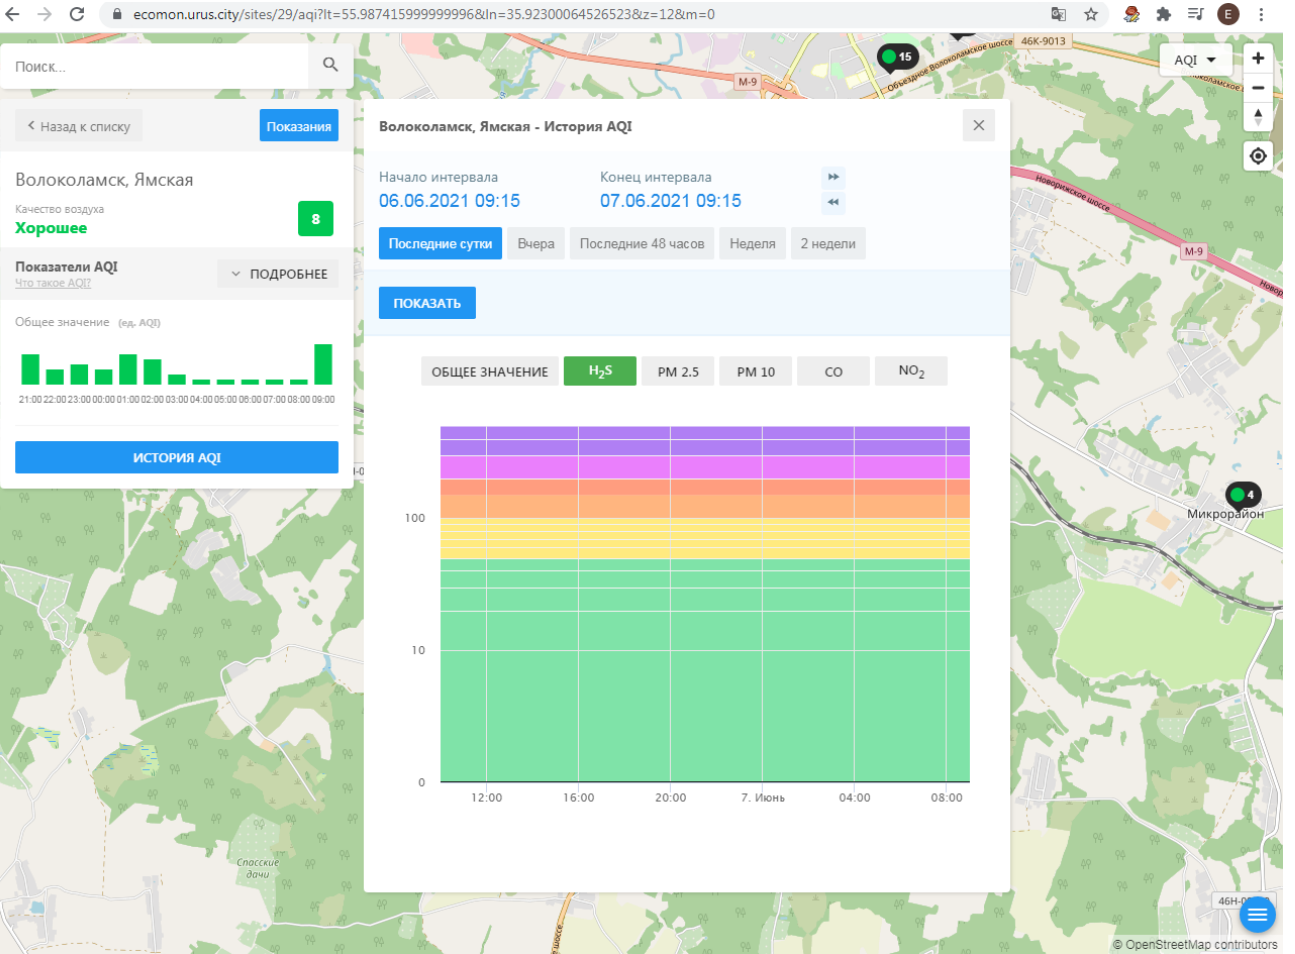

Волоколамск, Нелидово

Качество воздуха **Хорошее** 4

Показатели AQI Что такое AQI? ПОДРОБНЕЕ

Общее значение (ед. AQI)

21:00 22:00 23:00 00:00 01:00 02:00 03:00 04:00 05:00 06:00 07:00 08:00 09:00

ИСТОРИЯ AQI

Волоколамск, Хлебозавод - История AQI

Начало интервала: 06.06.2021 09:14 Конец интервала: 07.06.2021 09:14

Последние сутки Вчера Последние 48 часов Неделя 2 недели

ПОКАЗАТЬ

ОБЩЕЕ ЗНАЧЕНИЕ H₂S PM 2.5 **PM 10** CO SO₂ NO₂

46Н-00361

Холстиково

Микрорайон 4
© OpenStreetMap contributors

ecomon.urus.city/sites/29/aqi?lt=55.987415999999996&ln=35.92300064526523&z=12&m=0

Поиск...

Волоколамск, Ямская

Качество воздуха **Хорошее** 8

Показатели AQI
Что такое AQI? ПОДРОБНЕЕ

Общее значение (ед. AQI)

ИСТОРИЯ AQI

Волоколамск, Ямская - История AQI

Начало интервала: 06.06.2021 09:15
Конец интервала: 07.06.2021 09:15

Последние сутки | Вчера | Последние 48 часов | Неделя | 2 недели